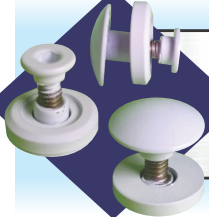

 **METALTEC**   
TECNOLOGIA PARA VIDRO TEMPERADO

**CATÁLOGO**

**Cód. 1000**ENGATE PARA  
CORRENTE EM  
ALVENARIA**Cód. 1001**BOTÃO DE  
CORREÇÃO COM  
ENGATE**Cód. 1001L**BOTÃO DE CORREÇÃO  
LAMINA COM ENGATE**Cód. 1002**BOTÃO DE  
CORREÇÃO  
COM PARAFUSO**Cód. 1002L**BOTÃO DE  
CORREÇÃO LAMINA**Cód. 1003**

CORRENTE

**Cód. 1006**PARAFUSO SISTEMA  
"só vidros"**Cód. 1009**Pivô PARA  
DOBRADIÇA  
1101, 1230, 1231**Cód. 1009G**MAX pivô  
SUPERIOR**Cód. 1010**BOTÃO DE  
ACABAMENTO PARA  
PUXADOR**Cód. 1013**Pivô INFERIOR  
PARA DOBRADIÇA  
1103**Cód. 1014**Pivô INFERIOR  
PARA DOBRADIÇA  
1102**Cód. 1014G**MAX pivô  
INFERIOR**Cód. 1101**DOBRADIÇA  
PIVOTANTE  
SUPERIOR**Cód. 1101M**Mini dobradiça  
SUPERIOR**Cód. 1101G**MAX dobradiça  
PIVOTANTE  
SUPERIOR**Cód. 1102**DOBRADIÇA  
PIVOTANTE  
INFERIOR**Cód. 1102M**Mini dobradiça  
INFERIOR**Cód. 1102G**MAX dobradiça  
PIVOTANTE  
INFERIOR**Cód. 1103**DOBRADIÇA  
INFERIOR PARA  
MOLA DE PISO**Cód. 1103G**MAX dobradiça  
INFERIOR PARA  
MOLA DE PISO**Cód. 1114**DOBRADIÇA  
AUTOMÁTICA  
PARA BOX**Cód. 1114D/E**DOBRADIÇA DUPLA  
AUTOMÁTICA  
DIREITA/ESQUERDA**Cód. 1115**DOBRADIÇA  
SIMPLES PARA BOX**Cód. 1116**DOBRADIÇA  
LATERAL VA**Cód. 1117**DOBRADIÇA  
LATERAL VV**Cód. 1122**CARRINHO DUPLO  
(PORTAS ATÉ 80kg)