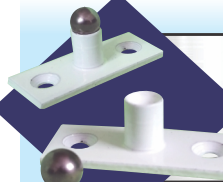

Cód. 1013

Pivô INFERIOR
PARA DOBRADIÇA
1103

Cód. 1014

Pivô INFERIOR
PARA DOBRADIÇA
1102