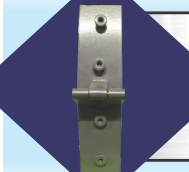

Cód. 1117

DOBRADIÇA
LATERAL VV