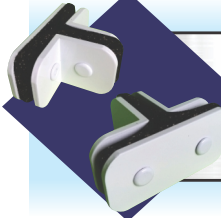

**Cód. 1330MP**  
PORTA CADEADO  
MINI DE PRESSÃO

**Cód. 1335**  
SUPORTE PARA  
UNIÃO DE  
2 VIDROS A 135°

**Cód. 1341**  
SUPORTE CENTRAL  
COM ROSCA PARA  
ROLDANA 1150

**Cód. 1306**  
SUPORTE PARA  
UNIÃO DE 2 VIDROS

**Cód. 1307**  
SUPORTE SEM  
NÚCLEO PARA UNIÃO  
DE 3 VIDROS EM T

**Cód. 1315**  
SUPORTE SEM NÚCLEO  
COM BATEIDEIRA PARA  
UNIÃO DE 3 VIDROS

**Cód. 1320**  
SUPORTE CENTRAL  
SEM NÚCLEO PARA UNIÃO  
DE 2 VIDROS A 90°